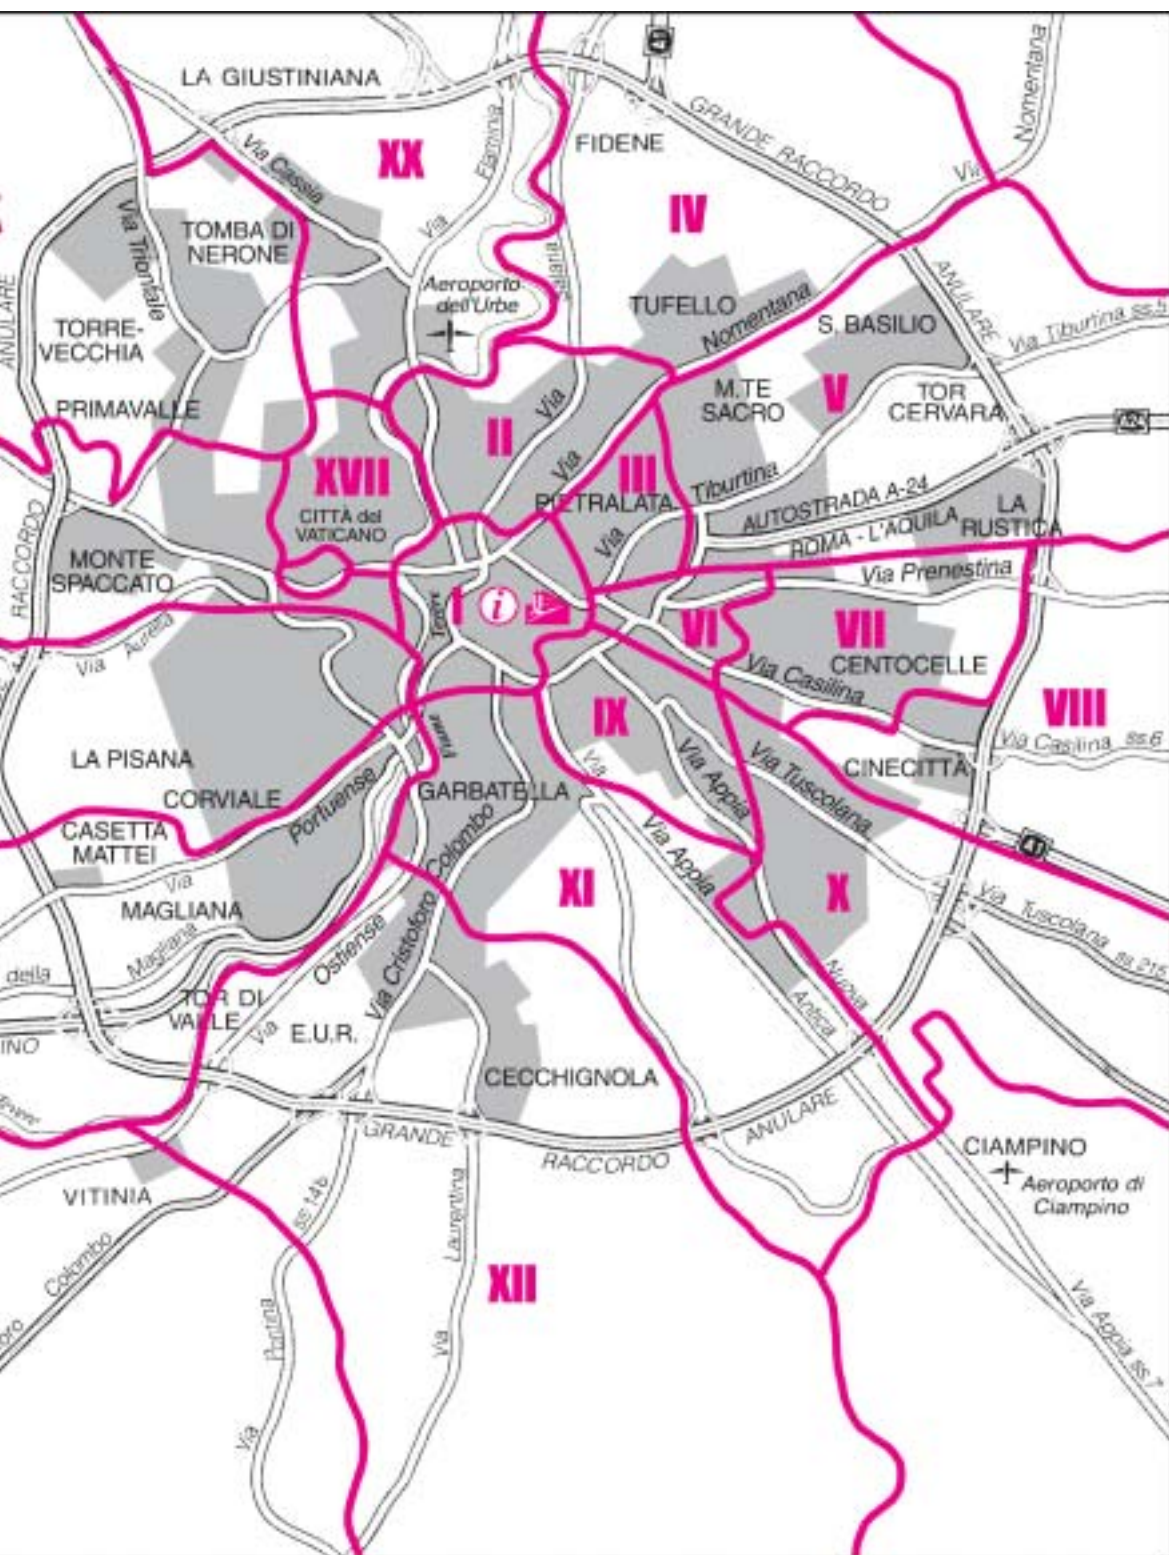

MUNICIPI DI ROMA

Districts of Rome • Arrondissements de Rome
Bezirke Roms • Circunscripciones de Roma

ESERCIZI DI BED & BREAKFAST

BED & BREAKFAST

COME SI LEGGONO LE COLONNE

HOW TO READ THE CHARTS

Municipio	BED & BREAKFAST	Periodo di chiusura Closing Period	□ Min-Max	□ □ Min-Max	□ □ □ Min-Max
1	2	3	4	5	6